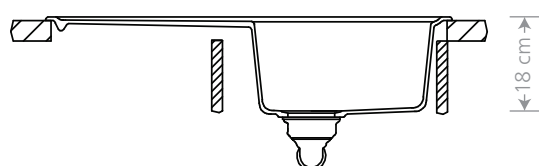

76 cm X 48 cm

Tamanho do corte para
instalação sobre a bancada

Acessórios:

Funcionalidade

Escorredor
proporciona beleza
e praticidade

Versatilidade

Pode ser instalada
em diferentes
posições