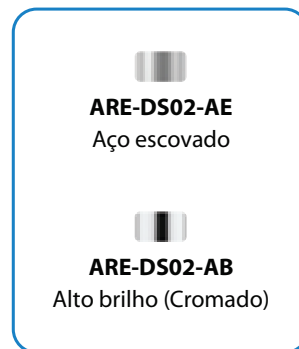

ARE-DS - DOSADOR PARA DETERGENTE E SABÃO LÍQUIDO

O dosador de sabão torna o seu dia a dia na cozinha muito mais prático e eficiente, facilitando a lavagem da louça. Além de proporcionar um belo visual, ele também proporciona um melhor aproveitamento da bancada.

- Testado para 50 MIL utilizações
- Fácil instalação e fácil abastecimento pela parte superior sem a necessidade da retirada do recipiente inferior
- Quando acionado, libera a quantidade ideal de sabão para uso
- Dosador em Aço Inox 304 para uma longa durabilidade. Recipiente de Polietileno - Capacidade de 500ml
- Instalação: Tampo ou em cima da pia
- Tamanho do furo: 27mm (também podendo ser entre 27mm e 38mm caso já possua o furo)