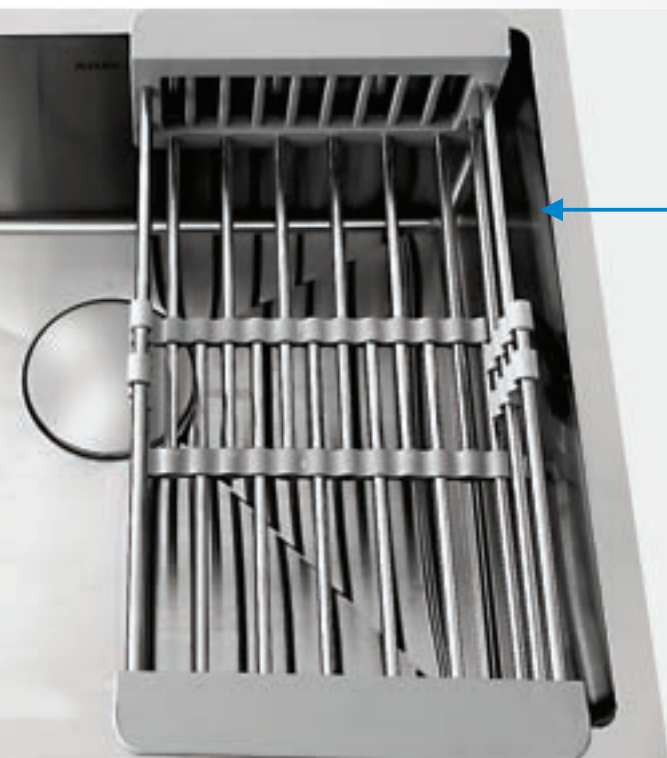

ARE-DS01-AB

ARE-V114-02-AE

INOX STANDARD

**Você pediu
A Arell Ouviu**

ARE-SOLO6040

20cm

MAIS PROFUNDA

EXTRA DEEP - O design da cuba mais profunda possibilita o uso sem muito respingo d'água e oferece mais espaço para louça suja sem poluir o visual.

MAIS REFORÇADA

DECK DUPLO - Borda de 2,5mm possibilitando mais firmeza e beleza na instalação de sobrepor.

Incluso

FUNCIONAL

ESCORREDOR RETRÁTIL - Ajustável para abertura máxima de 44cm e mínima de 30cm, nosso escorredor é feito de aço inoxidável e conexões plásticas. Seque sua louça mais rápido e use-a de maneira mais saudável.

Incluso**EXCLUSIVA**

VÁLVULA INOX E TAMPA DECORATIVA - Reduza a frequência de limpeza da caixa de gordura em até 10X!

O cesto removível interno evita que pedaços de comida e detritos entrem em seu ralo, ajudando a evitar entupimentos da sua tubulação cujos reparos são caros e perturbadores. O acabamento em aço escovado combina perfeitamente com as cubas **Arell®** ou qualquer projeto de cozinha contemporânea. A tampa decorativa dá um toque super moderno e luxuoso no visual da cuba.

- Testado para 50 MIL utilizações
- Fácil instalação e fácil abastecimento pela parte superior sem a necessidade da retirada do recipiente inferior
- Quando acionado, libera a quantidade ideal de sabão para uso
- Dosador em Aço Inox 304 para uma longa durabilidade. Recipiente de Polietileno - Capacidade de 500ml
- Instalação: Tampo ou em cima da pia
- Tamanho do furo: 27mm (também podendo ser entre 27mm e 38mm caso já possua o furo)