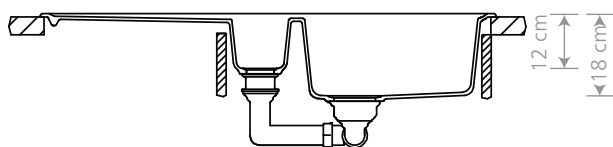

98 cm X 48 cm

Tamanho do corte para instalação sobre a bancada

Acessórios:

ARE-E01

Funcionalidade

Escorredor proporciona beleza e praticidade

Versatilidade

Pode ser instalada em diferentes posições