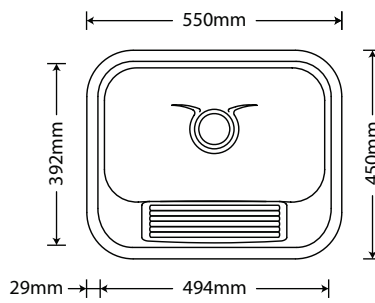

ARE-C100 - Cuba Tanque Individual de Inox

ALTO BRILHO

Profundidade:
225mm

Furo de válvula:
3-1/2" (89mm)

Acessórios: