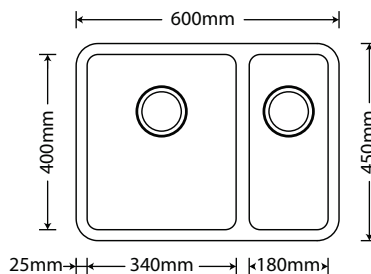

ARE-F203-P - Cuba Dupla de Inox

Profundidade:
185mm / 120mm

Furo de válvula:
4-1/2" (114mm)

Acessórios:

ARE-E01

ARE-E02

ARE-E03

ARE-V114-01-AE

ARE-V114-02-AE

ARE-G-F203-P