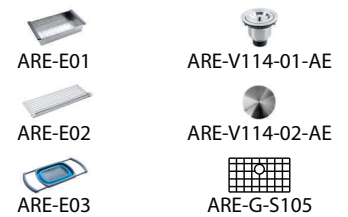

Acessórios: