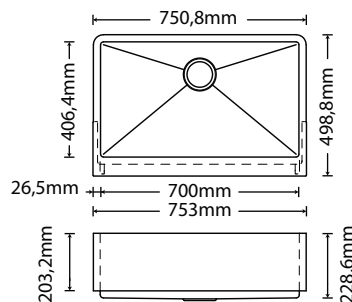

ARE-E03

ARE-V114-01-AE

ARE-V114-02-AE

ARE-G-SA105-PP

ARE-SA105-PF - Cuba Farmhouse Individual de Inox

Profundidade:

228,6mm

Furo de válvula: