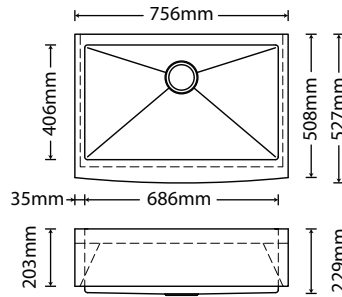

ARE-SA105-P - Cuba Farmhouse Individual de Inox

Profundidade:

229mm

Furo de válvula:

4-1/2" (114mm)

Acessórios:

ARE-E01

ARE-E02

ARE-E03

ARE-V114-01-AE

ARE-V114-02-AE

ARE-G-SA105-P