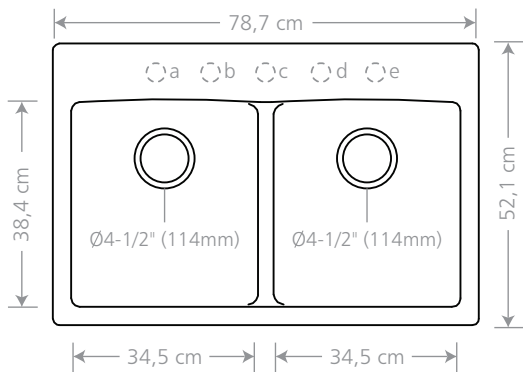

76,7 cm X 50,1 cm

Tamanho do corte para instalação sobre a bancada

Acessórios: