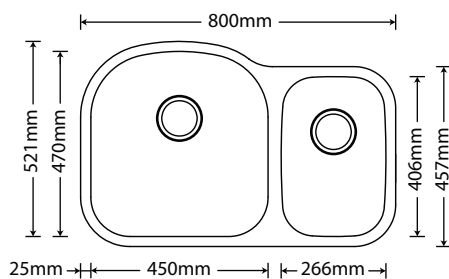

Profundidade:
203mm / 178mm

Furo de válvula:
4-1/2" (114mm)

Acessórios:

ARE-C202 - Cuba Dupla de Inox

Profundidade:
229mm / 229mm

Furo de válvula:
4-1/2" (114mm)

Acessórios:

ARE-C202-LD - Cuba Dupla de Inox

Profundidade:
215mm / 215mm

Furo de válvula:
4-1/2" (114mm)

Acessórios:

ARE-C202-P - Cuba Dupla de Inox

Profundidade:
203mm / 203mm

Furo de válvula:
4-1/2" (114mm)

Acessórios:

Onde a simplicidade se encontra com sofisticação e funcionalidade.

ARE-C203 - Cuba Dupla de Inox

Profundidade:
229mm / 178mm

Furo de válvula:
4-1/2" (114mm)

Acessórios:

ARE-C204 - Cuba Dupla de Inox

Profundidade:
229mm / 191mm

Furo de válvula:
4-1/2" (114mm)

Acessórios: