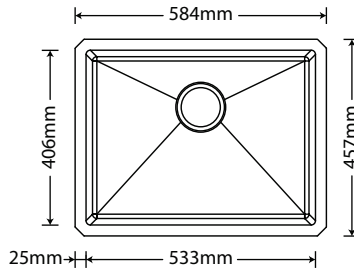

ARE-S101 - Cuba Individual de Inox