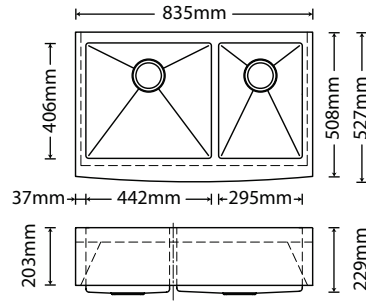

ARE-E01

ARE-E02

ARE-E03

ARE-V114-01-AE

ARE-V114-02-AE

ARE-G-SA202

ARE-SA205 - Cuba Farmhouse Dupla de Inox

Profundidade:
229mm / 229mm