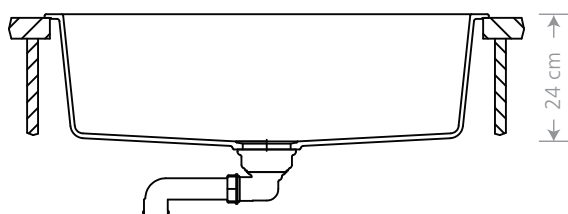

Acessórios:

Mais Espaço

Volume extra para
panelas maiores

Plug and Play

Furos adicionais
para torneira