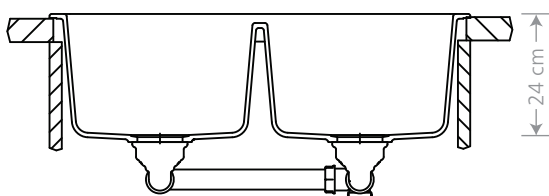

Acessórios:

Plug and Play

Furos adicionais para torneira