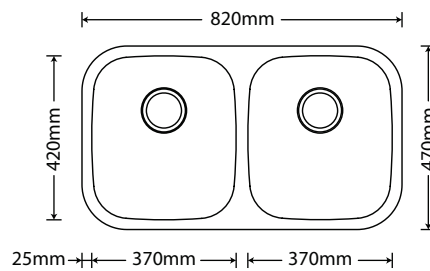

ARE-E01

ARE-E02

ARE-E03

ARE-V114-01-AE

ARE-V114-02-AE

ARE-C202-LD

Design único com divisória baixa para maior aproveitamento de espaço sem perder a funcionalidade de ter uma cuba com dois compartimentos.

ARE-C201-P - Cuba Dupla de Inox

Profundidade:
203mm / 178mm

Furo de válvula:
4-1/2" (114mm)

Acessórios:

ARE-C202 - Cuba Dupla de Inox

Profundidade:
229mm / 229mm

Furo de válvula:
4-1/2" (114mm)

Acessórios:

ARE-C202-LD - Cuba Dupla de Inox