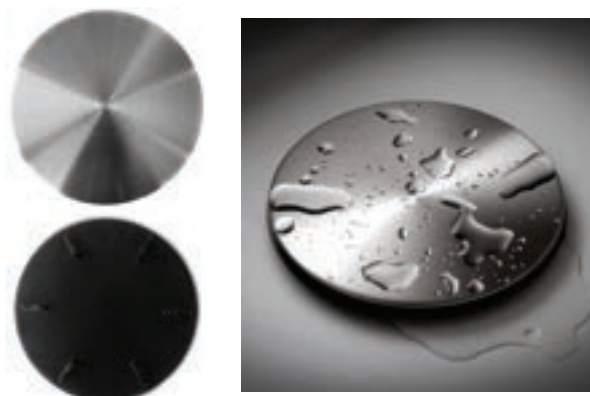

Profundidade:
 200mm

Furo de válvula:
 4-1/2" (114mm)

Acessórios Incluídos:

ACESSÓRIOS

ARE-V114-01-AE - VÁLVULA PARA CUBA/PIA DE COZINHA COM CESTO REMOVÍVEL

- Válvula de aço inox escovado com cesto removível para cubas de cozinha com furo de ralo de 4-1/2" (114mm) - Estilo americana
- Cesto/peneira removível previne que resíduos de alimentos entrem na tubulação de esgoto evitando o entupimento do mesmo
- Reduz a frequência de limpeza da caixa de gordura em 10X
- Material: Aço Inox 304 para alta durabilidade
- Tamanho: 114x114x100mm

ARE-V085 - VÁLVULA PARA CUBA/PIA DE COZINHA

- Para cubas que tenham um furo de ralo de 3-1/2" (85mm)
- Fácil instalação
- Material: Aço Inox 304 para alta durabilidade
- Tamanho: 85x85x75mm

 **ARE-V85-AE** - Aço escovado

 **ARE-V85-CR** - Alto brilho (Cromado)

ARE-V114-02-AE - TAMPA DECORATIVA PARA VÁLVULAS

- Deixe sua cuba ainda mais sofisticada com esta bela tampa decorativa
- Acabamento em aço escovado
- Permite a drenagem mesmo com a cuba cheia de louça
- Pode ser utilizada em todos os trituradores de alimentos e válvulas tipo americana de 4-1/2" polegadas de diâmetro
- Material: plástico ABS revestido de aço Inox 304
- Tamanho: 4-1/2" (114mm)