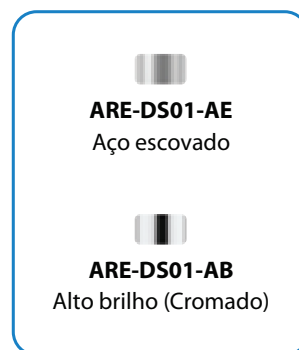

ARE-DS - DOSADOR PARA DETERGENTE E SABÃO LÍQUIDO

O dosador de sabão torna o seu dia a dia na cozinha muito mais prático e eficiente, facilitando a lavagem da louça. Além de proporcionar um belo visual, ele também proporciona um melhor aproveitamento da bancada.

- Testado para 50 MIL utilizações
- Fácil instalação e fácil abastecimento pela parte superior sem a necessidade da retirada do recipiente inferior
- Quando acionado, libera a quantidade ideal de sabão para uso
- Dosador em Aço Inox 304 para uma longa durabilidade. Recipiente de Polietileno - Capacidade de 500ml
- Instalação: Tampo ou em cima da pia
- Tamanho do furo: 27mm (também podendo ser entre 27mm e 38mm caso já possua o furo)