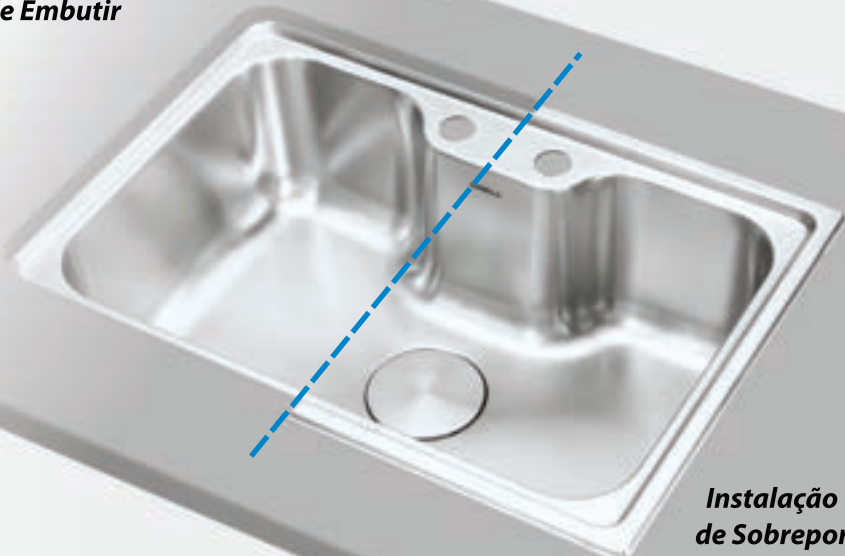

Incluso

Incluso

EXCLUSIVA

VÁLVULA INOX E TAMPA DECORATIVA - Reduza a frequência de limpeza da caixa de gordura em até 10X!

O cesto removível interno evita que pedaços de comida e detritos entrem em seu ralo, ajudando a evitar entupimentos da sua tubulação cujos reparos são caros e perturbadores. O acabamento em aço escovado combina perfeitamente com as cubas **Arell®** ou qualquer projeto de cozinha contemporânea. A tampa decorativa dá um toque super moderno e luxuoso no visual da cuba.

DOSADOR DE SABÃO - Muito comum nos EUA, o dosador de sabão torna o seu dia a dia na cozinha muito mais prático e eficiente, facilitando a lavagem da louça. Além de proporcionar um belo visual, ele também proporciona um melhor aproveitamento da bancada.

Testado para 50 mil utilizações.

Capacidade 500ml.

Acabamento alto brilho.

**Instalação
de Embutir**

DUALMONT DESIGN

Escolha entre uma instalação de embutir, para uma transição suave de cuba para a bancada, ou a instalação de sobrepor, com as bordas da cuba por cima da bancada.