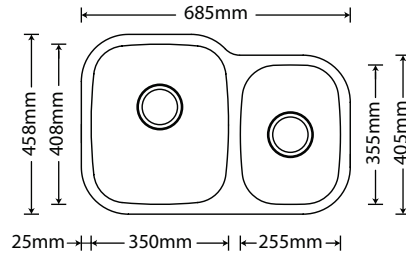

ARE-E01

ARE-E02

ARE-E03

ARE-V114-01-AE

ARE-V114-02-AE

ARE-C202-LD

Design único com divisória baixa para maior aproveitamento de espaço sem perder a funcionalidade de ter uma cuba com dois compartimentos.

ARE-C201-P - Cuba Dupla de Inox

Profundidade:
203mm / 178mm

Furo de válvula:
4-1/2" (114mm)

Acessórios:

ARE-C202 - Cuba Dupla de Inox

Profundidade:
229mm / 229mm

Furo de válvula:
4-1/2" (114mm)

Acessórios:

ARE-C202-LD - Cuba Dupla de Inox