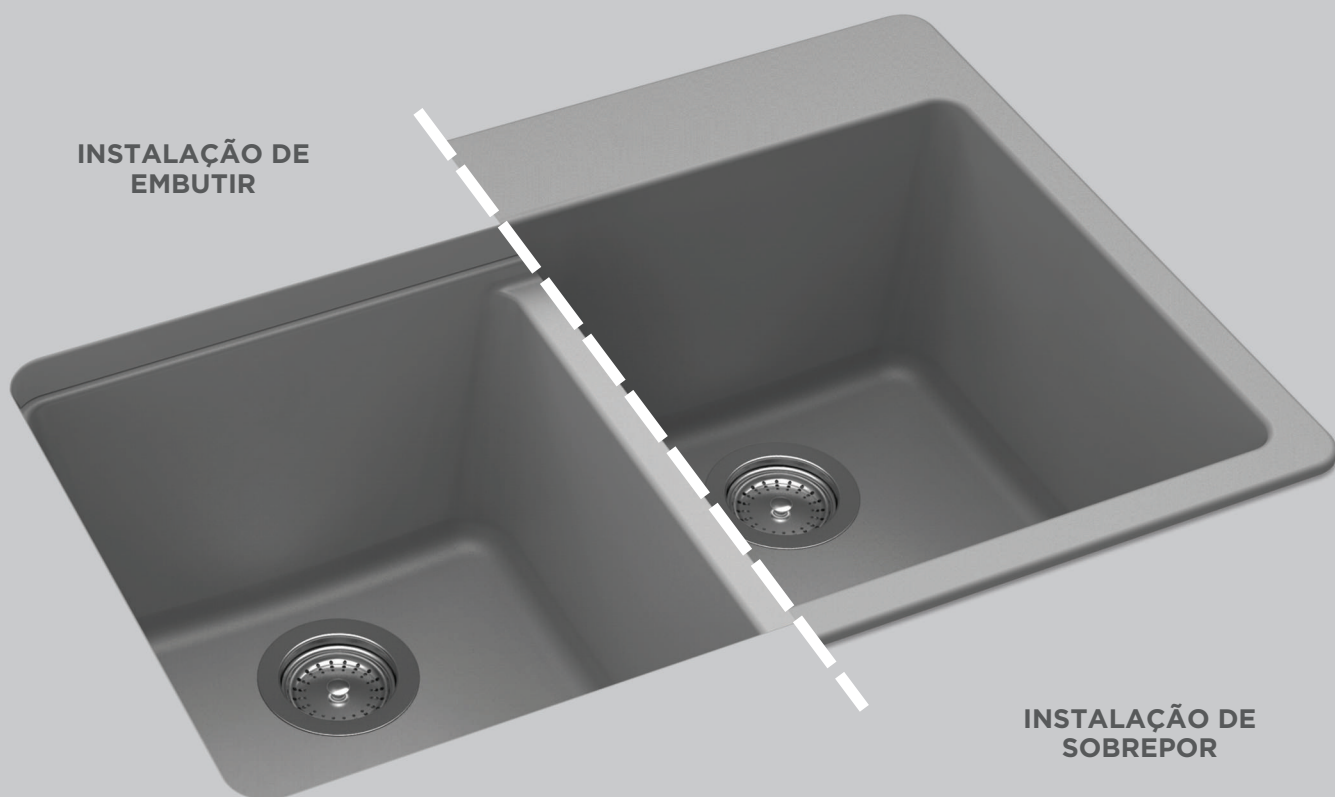

ICEBERG

INSTALAÇÃO

DUALMOUNT DESIGN: Escolha entre uma instalação de embutir, para uma transição suave da cuba para a bancada, ou a instalação de sobrepôr, com as bordas da cuba por cima da bancada.

Posição de furos para misturadores, torneiras,
dosadores de sabão e outros acessórios já pré-recortados.