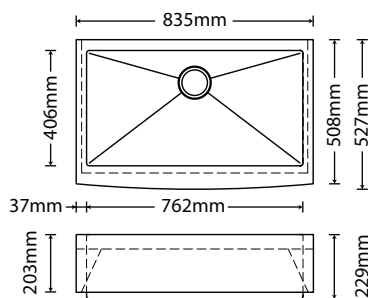

ARE-SA105 - Cuba Farmhouse Individual de Inox

Profundidade:
229mm

Furo de válvula:
4-1/2" (114mm)

Acessórios:

ARE-E01

ARE-E02

ARE-E03

ARE-V114-01-AE

ARE-V114-02-AE

ARE-G-SA105