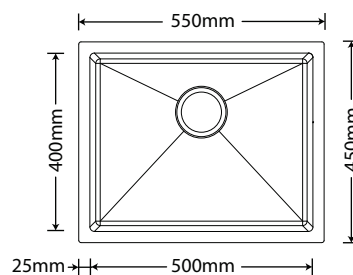

ARE-SOLO5040 - Cuba Solo
Inox Escovado C/Acessórios

Profundidade:
200mm

Furo de válvula:
4-1/2" (114mm)

Espessura:
0.8mm

Acessórios Incluídos:

ARE-E04

ARE-V114-01-AE

ARE-V114-02-AE