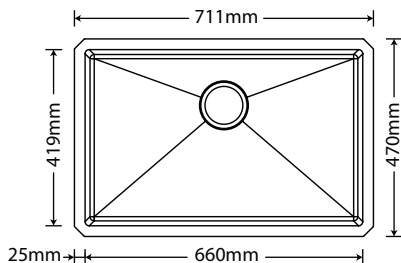

Furo de válvula:
4-1/2" (114mm)

Acessórios:

ARE-S105-P - Cuba Individual de Inox

Profundidade:
229mm

Furo de válvula:
4-1/2" (114mm)

Acessórios:

ARE-S105-PP - Cuba Individual de Inox

Profundidade: