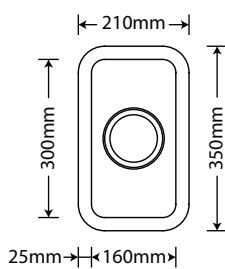

ARE-F110 - Cuba Individual de Inox

Profundidade:
120mm

Furo de válvula:
4-1/2" (114mm)

Acessórios:

ARE-E02

ARE-V114-01-AE

ARE-E03

ARE-V114-02-AE