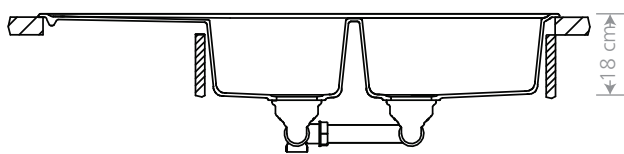

114 cm X 48 cm

Tamanho do corte para
instalação sobre a bancada

Acessórios:

Funcionalidade

Escorredor
proporciona beleza
e praticidade

Versatilidade

Pode ser instalada
em diferentes
posições