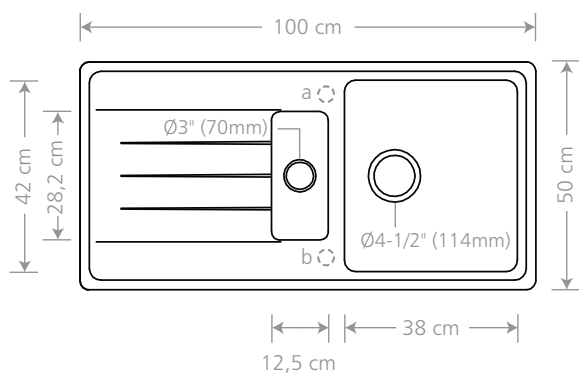

Acompanha 1 válvula de 70mm para o compartimento menor