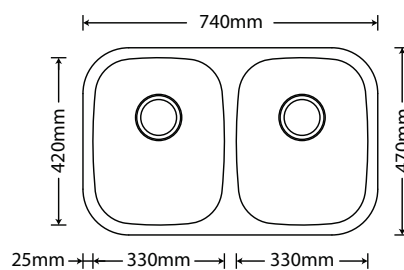

Profundidade:
203mm / 178mm

Furo de válvula:
4-1/2" (114mm)

Acessórios:

ARE-C202 - Cuba Dupla de Inox

Profundidade:
229mm / 229mm

Furo de válvula:
4-1/2" (114mm)

Acessórios:

ARE-C202-LD - Cuba Dupla de Inox

Profundidade:
215mm / 215mm

Furo de válvula:
4-1/2" (114mm)

Acessórios:

ARE-C202-P - Cuba Dupla de Inox

Profundidade:
203mm / 203mm

Furo de válvula:
4-1/2" (114mm)

Acessórios:

Onde a simplicidade se encontra com sofisticação e funcionalidade.