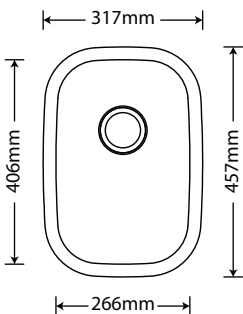

ARE-C112 - Cuba Individual de Inox

Profundidade:

178mm

Furo de válvula:

4-1/2" (114mm)

Acessórios:

ARE-E01

ARE-E02

ARE-E03

ARE-V114-01-AE

ARE-V114-02-AE