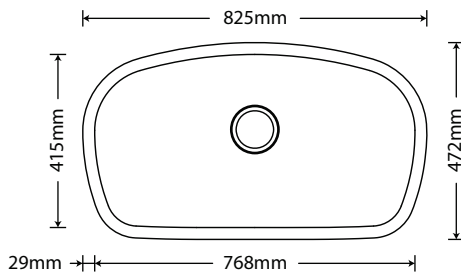

ARE-C104 - Cuba Individual de Inox

Profundidade:
229mm

Furo de válvula:
4-1/2" (114mm)

Acessórios:

ARE-E02

ARE-E03

ARE-V114-01-AE

ARE-V114-02-AE