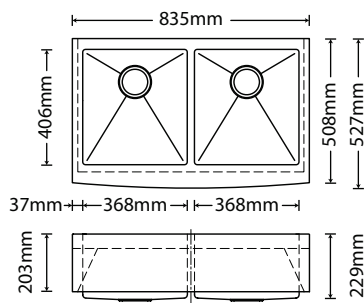

ARE-E03

ARE-V114-01-AE

ARE-V114-02-AE

ARE-G-SA105-PPF

ARE-SA202 - Cuba Farmhouse Dupla de Inox

Profundidade:
229mm / 229mm

Furo de válvula:
4-1/2" (114mm)

Acessórios: