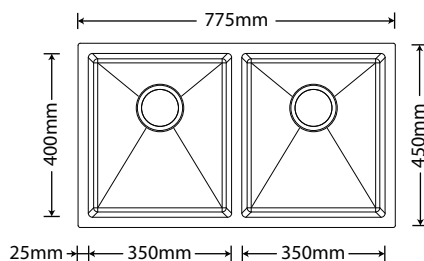

ARE-SOLO353540 - Cuba Solo
Inox Escovado C/Acessórios