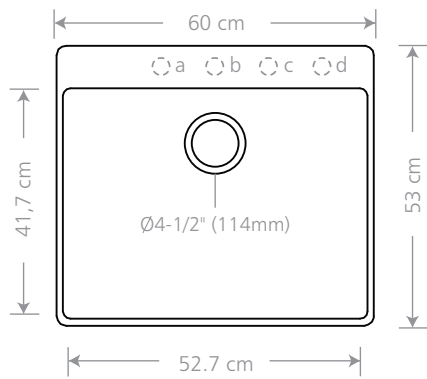

ARE-CQ101 - CUBA INDIVIDUAL

58 cm X 51 cm

Tamanho do corte para
instalação sobre a bancada

Acessórios:

Mais Espaço

Volume extra para
painéis maiores

Plug and Play

Furos adicionais
para torneira