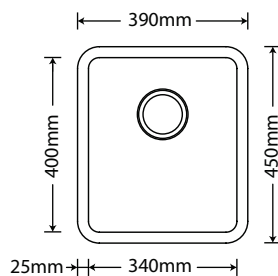

Acessórios:

ARE-F105-P - Cuba Individual de Inox

Profundidade:
200mm

Furo de válvula:
4-1/2" (114mm)

Acessórios:

ARE-F106 - Cuba Individual de Inox

Profundidade:
185mm

Furo de válvula:
4-1/2" (114mm)