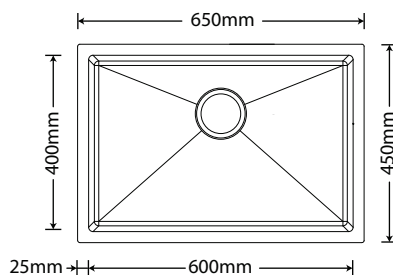

ARE-SOLO6040 - Cuba Solo
Inox Escovado C/Acessórios

Profundidade:
200mm

Furo de válvula:
4-1/2" (114mm)

Espessura:
0.8mm

Acessórios Incluídos:

ARE-E04

ARE-V114-01-AE

ARE-V114-02-AE