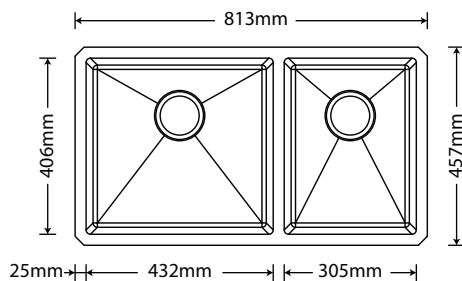

ARE-S204 - Cuba Dupla de Inox

Profundidade:
229mm / 203mm

Furo de válvula:
4-1/2" (114mm)

Acessórios:

ARE-S205 - Cuba Dupla de Inox

Profundidade:
229mm / 229mm

Furo de válvula:
4-1/2" (114mm)

Acessórios: