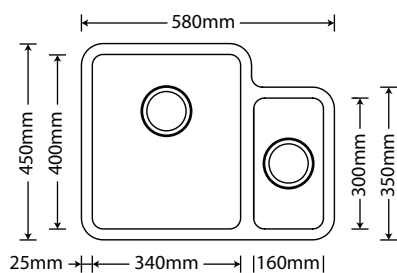

ARE-F201 - Cuba Dupla de Inox

Profundidade:
185mm / 120mm

Furo de válvula:
4-1/2" (114mm)

Acessórios:

ARE-E01

ARE-V114-01-AE

ARE-E02

ARE-V114-02-AE

ARE-E03

ARE-G-F201