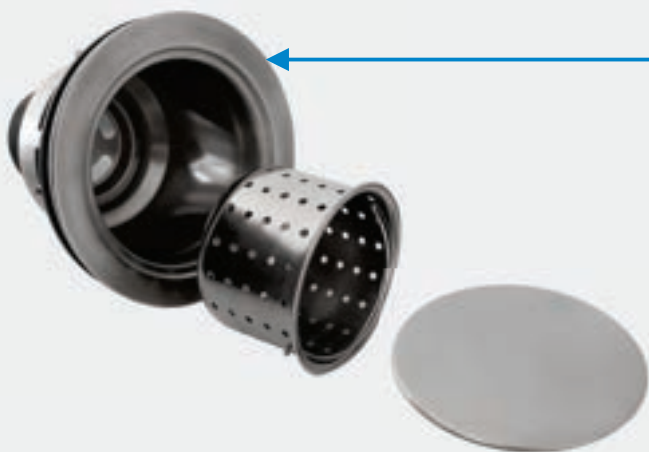

ARE-DS01-AB

ARE-V114-02-AE

INOX STANDARD

**Você pediu
A Arell Ouviu**

ARE-SOLO6040

20cm

MAIS PROFUNDA

EXTRA DEEP - O design da cuba mais profunda possibilita o uso sem muito respingo d'água e oferece mais espaço para louça suja sem poluir o visual.

MAIS REFORÇADA

DECK DUPLO - Borda de 2,5mm possibilitando mais firmeza e beleza na instalação de sobrepor.

Incluso

FUNCIONAL

ESCORREDOR RETRÁTIL - Ajustável para abertura máxima de 44cm e mínima de 30cm, nosso escorredor é feito de aço inoxidável e conexões plásticas. Seque sua louça mais rápido e use-a de maneira mais saudável.

Incluso**EXCLUSIVA**

VÁLVULA INOX E TAMPA DECORATIVA - Reduza a frequência de limpeza da caixa de gordura em até 10X!

O cesto removível interno evita que pedaços de comida e detritos entrem em seu ralo, ajudando a evitar entupimentos da sua tubulação cujos reparos são caros e perturbadores. O acabamento em aço escovado combina perfeitamente com as cubas **Arell®** ou qualquer projeto de cozinha contemporânea. A tampa decorativa dá um toque super moderno e luxuoso no visual da cuba.