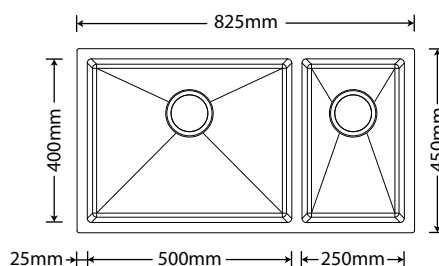

ARE-SOLO502540 - Cuba Solo
Inox Escovado C/Acessórios