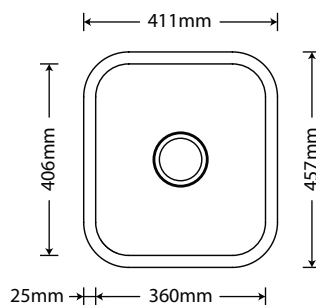

Profundidade:
178mm

Furo de válvula:
4-1/2" (114mm)

Acessórios:

ARE-E02

ARE-E03

ARE-V114-01-AE

ARE-V114-02-AE

ARE-C111 - Cuba Individual de Inox