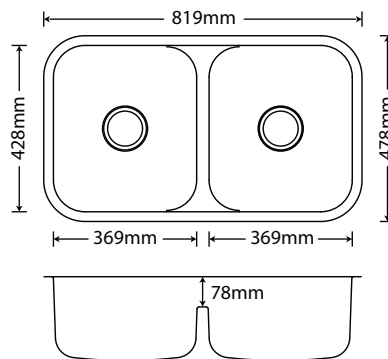

Profundidade:
203mm / 178mm

Furo de válvula:
4-1/2" (114mm)

Acessórios:

ARE-C202 - Cuba Dupla de Inox

Profundidade:
229mm / 229mm

Furo de válvula:
4-1/2" (114mm)

Acessórios:

ARE-C202-LD - Cuba Dupla de Inox