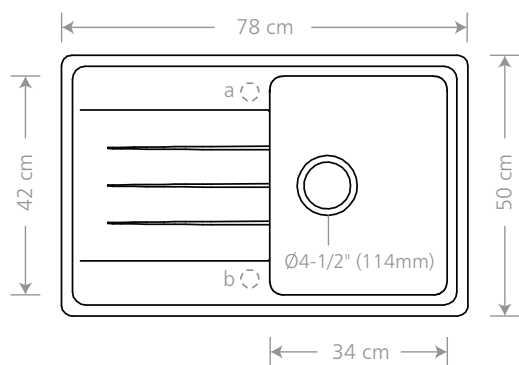

76 cm X 48 cm

Tamanho do corte para
instalação sobre a bancada

Acessórios:

Funcionalidade

Escorredor
proporciona beleza
e praticidade

Versatilidade

Pode ser instalada
em diferentes
posições