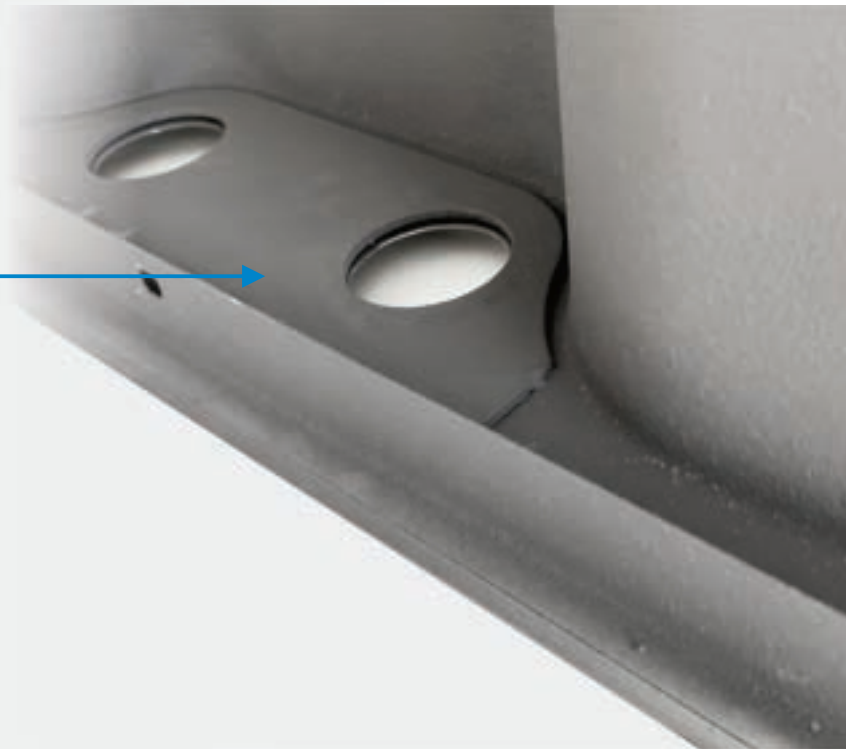

**A mais pedida
agora com a marca
mais querida do Brasil.**

ARE-KAMEEL

20cm

MAIS PROFUNDA

EXTRA DEEP - O design da cuba mais profunda possibilita o uso sem muito respingo d'água e oferece mais espaço para louça suja sem poluir o visual.

MAIS REFORÇADA

PLACA DE APOIO - Placa de aço de 3mm para maior firmeza na instalação de misturadores e torneiras.

Incluso

FUNCIONAL

ESCORREDOR - Além do uso com encaixe perfeito dentro da cuba, nosso escorredor inox aramado possui apoio para superfícies planas possibilitando também o uso na bancada e garantindo muito mais praticidade a você.