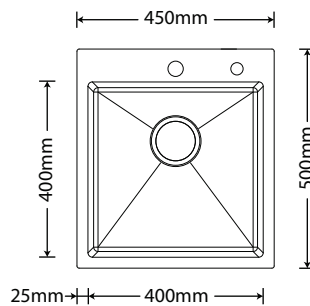

Profundidade:
200mm

Furo de válvula:
4-1/2" (114mm)

Acessórios Incluídos:

ARE-E04

ARE-V114-01-AE

ARE-DS01-AB

ARE-V114-02-AE