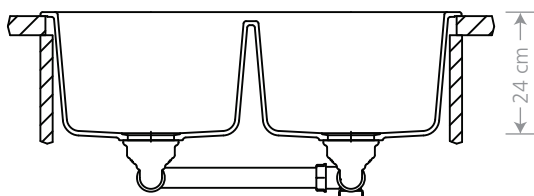

ARE-V114-01-AE

ARE-V114-02-AE

Mais Espaço

Volume extra para
panelas maiores

Plug and Play

Furos adicionais
para torneira

Dosador: ARE-DS01-AE
Tampa para válvula: ARE-V114-02-AE

ARE-CQ201 - CUBA DUPLA - 1-3/4