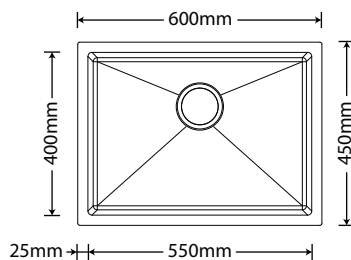

ARE-SOLO5540 - Cuba Solo
Inox Escovado C/Acessórios

Profundidade:
200mm

Furo de válvula:
4-1/2" (114mm)

Acessórios Incluídos:

ARE-E04

ARE-V114-01-AE

ARE-V114-02-AE