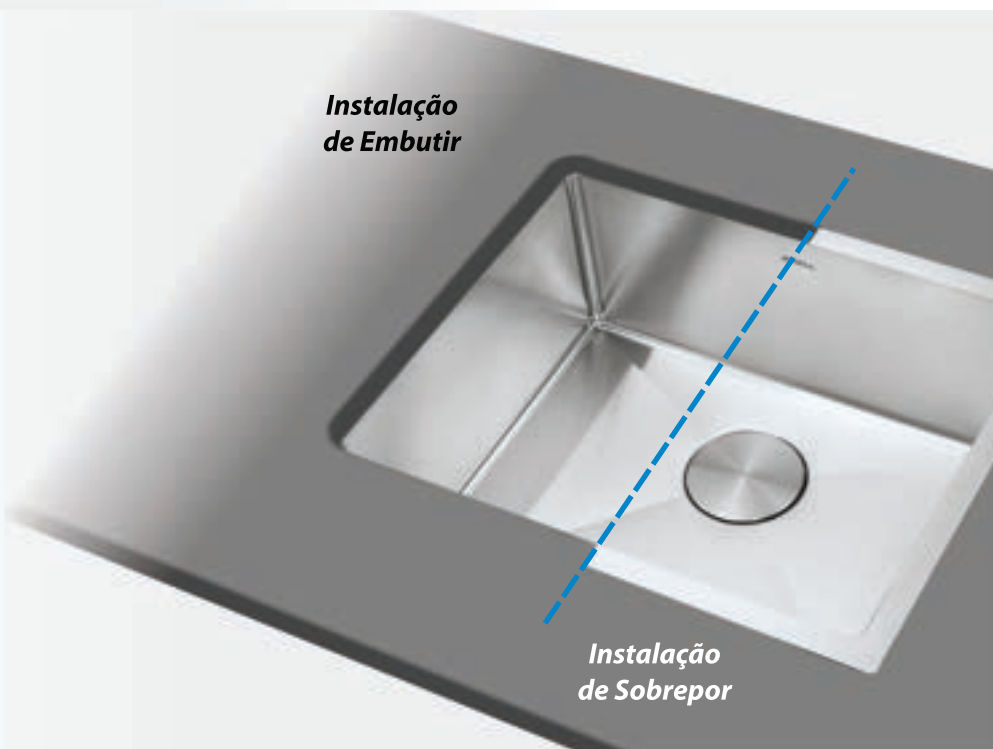

DUALMONT DESIGN

Escolha entre uma instalação de embutir, para uma transição suave de cuba para a bancada, ou a instalação de sobrepor, com as bordas da cuba por cima da bancada.

Instalação de Embutir

Instalação de Sobrepor

PROTEÇÃO GARANTIDA