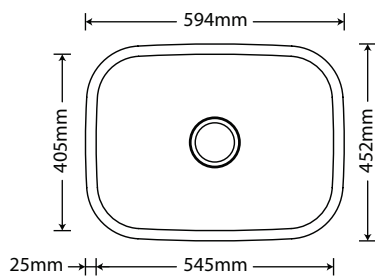

ARE-C102 - Cuba Individual de Inox

Profundidade:
228mm

Furo de válvula:
4-1/2" (114mm)

Acessórios: