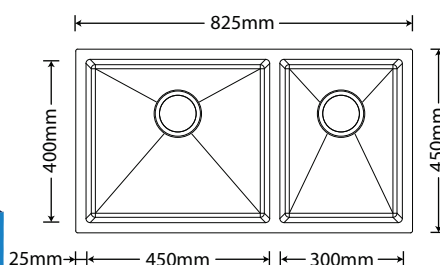

Furo de válvula:
4-1/2" (114mm)

Acessórios Incluídos:

ARE-SOLO353540 - Cuba Solo
Inox Escovado C/Acessórios

Profundidade:
 200mm

Furo de válvula:
 4-1/2" (114mm)

Acessórios Incluídos:

ARE-SOLO453040 - Cuba Solo
Inox Escovado C/Acessórios