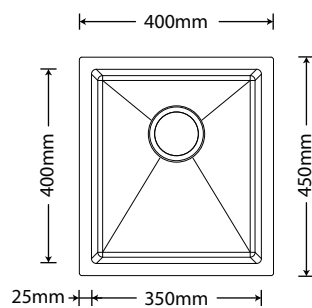

ARE-SOLO4040

**ARE-SOLO3540 - Cuba Solo
Inox Escovado C/Acessórios**

LANÇAMENTO

Profundidade:
200mm

Furo de válvula:
4-1/2" (114mm)

Acessórios Inclusos:

ARE-E04

ARE-V114-01-AE