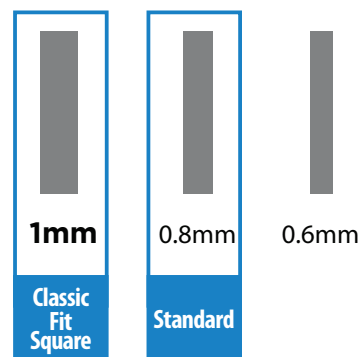

MAIS RESISTENTE

***
304

AÇO INOX QUALIDADE 304 - O melhor e mais utilizado mundialmente na fabricação de cubas e pias entre outros ambientes de processamento de alimentos. Também chamado de aço austenítico, contém pelo menos 18% de Cromo, 8% de Níquel e não é magnético, o que garante a alta resistência à corrosão.

ESPESSURA - Para maior durabilidade, rigidez, e para que você possa usar um triturador de resíduos em sua cuba com muito menos vibração, as cubas de inox Arell® são fabricadas com chapas de 1mm e 0,8mm de espessura.

Comparação de espessura de aço