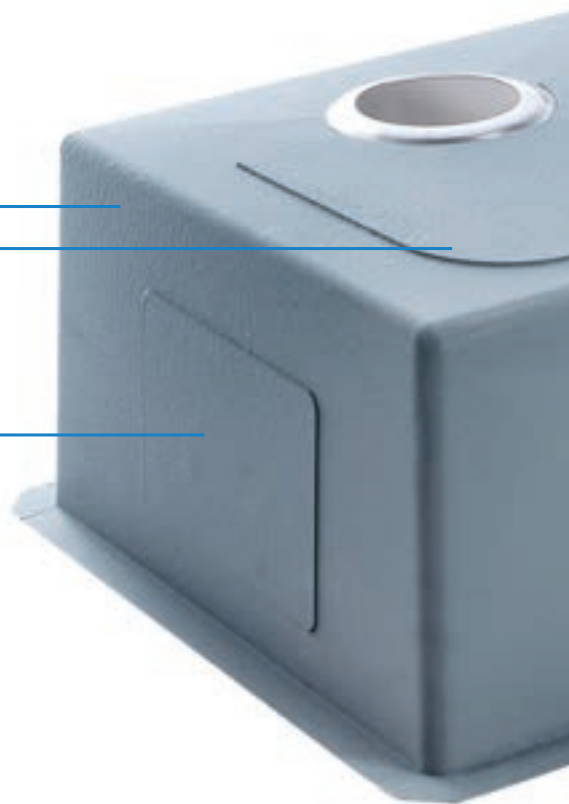

MENOS RUÍDO

PRO VEST - Pintura externa que ajuda contra a condensação na troca de temperatura, preservando o seu armário. Mantém a temperatura da água por mais tempo e também reforça no combate ao ruído.

SOUND SHIELD - Mantas emborrachadas em partes estratégicas das cubas que ajudam a aliviar o ruído de salpicos de água e do uso da cuba em si.