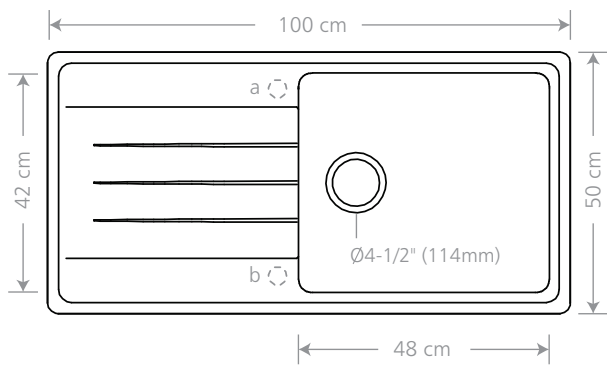

98 cm X 48 cm

Tamanho do corte para
instalação sobre a bancada

Acessórios:

Funcionalidade

Escorredor
proporciona beleza
e praticidade

Versatilidade

Pode ser instalada
em diferentes
posições