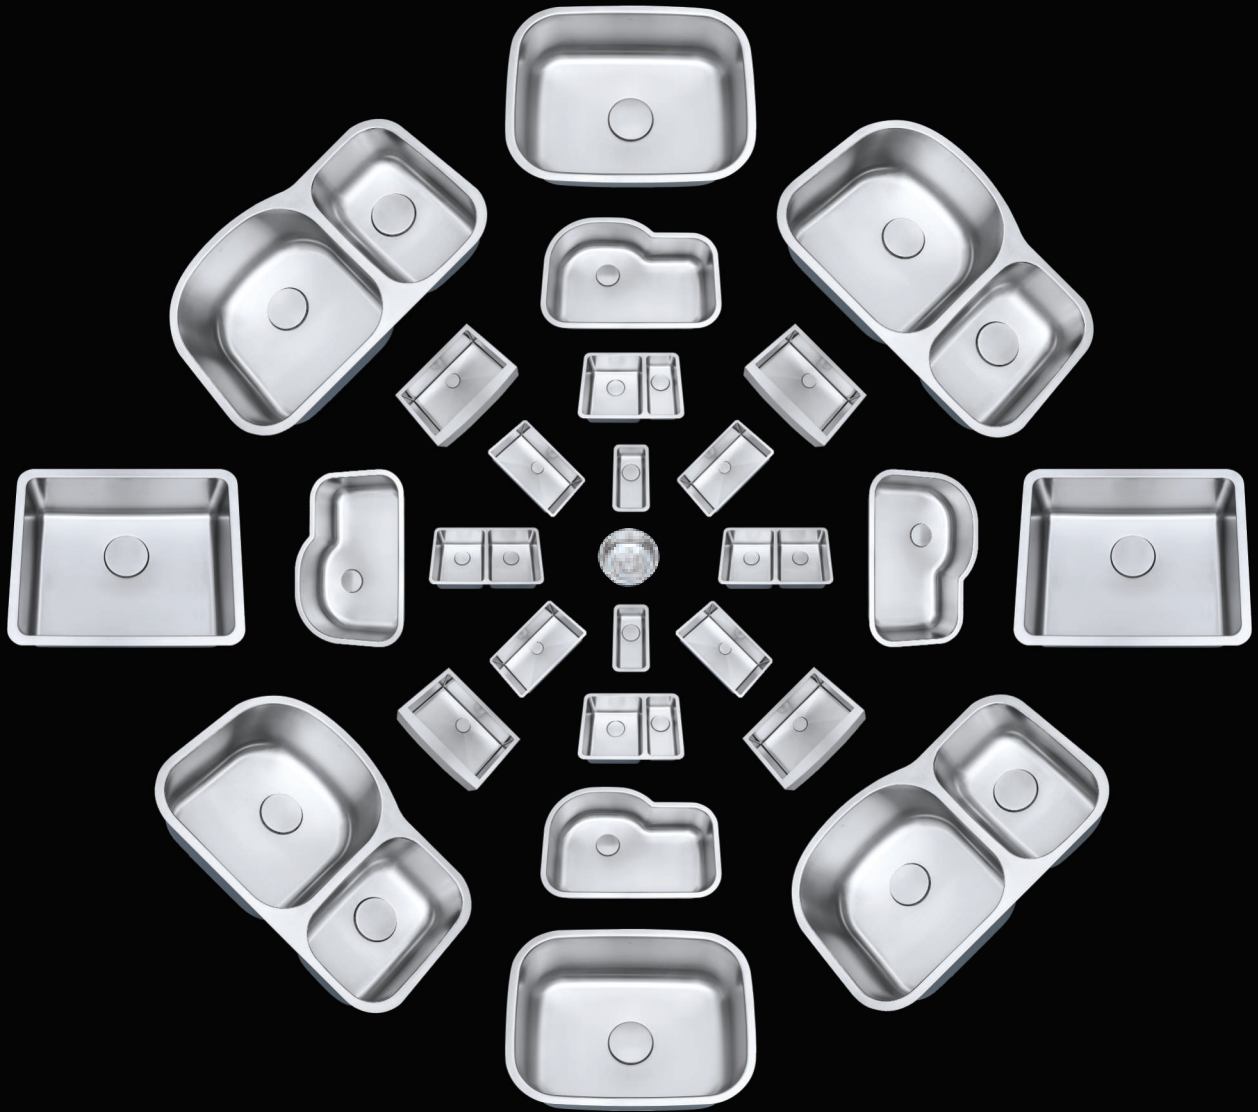

ARELL®

arell.com.br