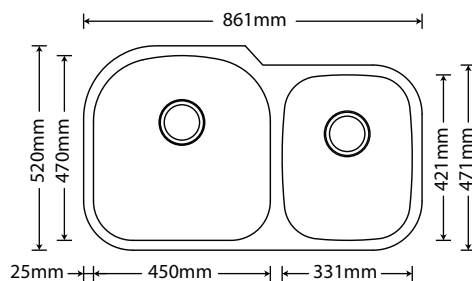

ARE-C203 - Cuba Dupla de Inox

Profundidade:
229mm / 178mm

Furo de válvula:
4-1/2" (114mm)

Acessórios:

ARE-C204 - Cuba Dupla de Inox

Profundidade:
229mm / 191mm

Furo de válvula:
4-1/2" (114mm)

Acessórios: