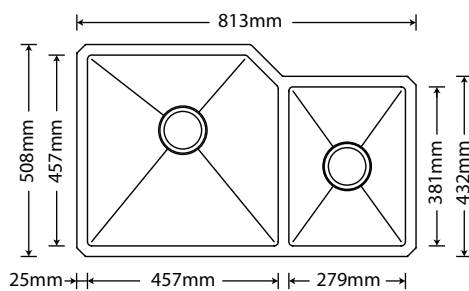

ARE-S204 - Cuba Dupla de Inox

Profundidade:
229mm / 203mm

Furo de válvula:
4-1/2" (114mm)

Acessórios:

ARE-S205 - Cuba Dupla de Inox

Profundidade:
229mm / 229mm

Furo de válvula:
4-1/2" (114mm)

Acessórios: