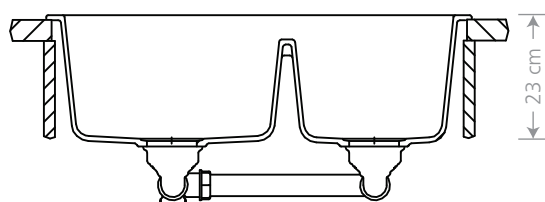

76,7 cm X 50,1 cm

Tamanho do corte para instalação sobre a bancada

Acessórios:

Mais Espaço

Volume extra para
painéis maiores

Plug and Play

Furos adicionais
para torneira