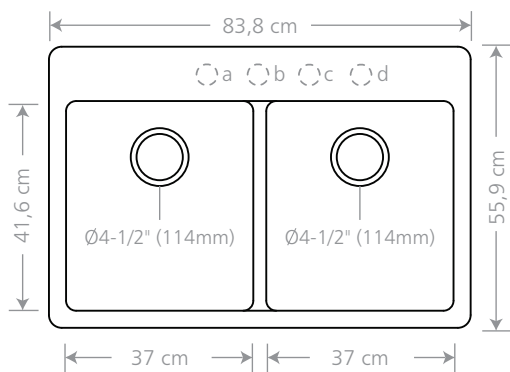

ARE-CQ202 - CUBA DUPLA

81,8 cm X 53,9 cm

Tamanho do corte para instalação sobre a bancada