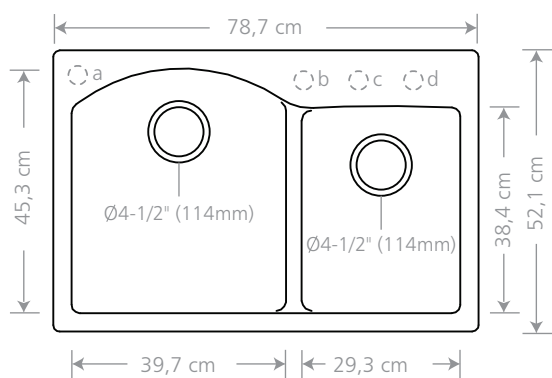

76,7 cm X 50,1 cm

Tamanho do corte para instalação sobre a bancada

Acessórios:

Mais Espaço

Volume extra para
painéis maiores

Plug and Play

Furos adicionais
para torneira