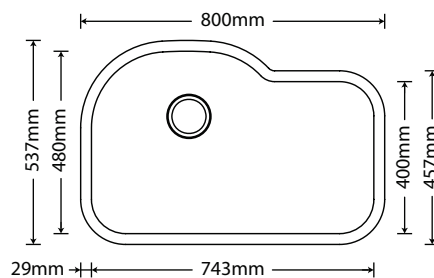

ARE-C103 - Cuba Individual de Inox

Profundidade:
229mm

Furo de válvula:
4-1/2" (114mm)

Acessórios: