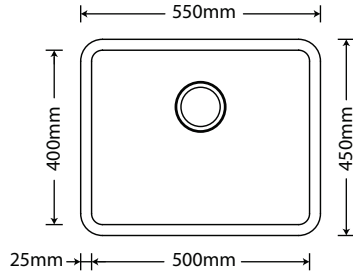

ARE-F101 - Cuba Individual de Inox