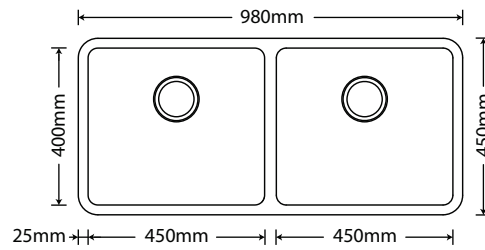

ARE-E02

ARE-V114-02-AE

ARE-E03

ARE-G-F201

ARE-F202-G - Cuba Dupla de Inox

Profundidade:
200mm / 200mm

Furo de válvula:
4-1/2" (114mm)

Acessórios: