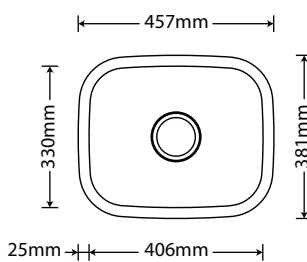

ARE-C106 - Cuba Individual de Inox

Profundidade:
178mm

Furo de válvula:
4-1/2" (114mm)

Acessórios:

ARE-E02

ARE-E03

ARE-V114-01-AE

ARE-V114-02-AE