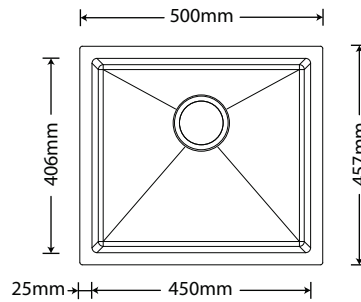

ARE-DS01-AB

ARE-V114-02-AE

ARE-SOLO4540 - Cuba Solo
Inox Escovado C/Acessórios

LANÇAMENTO

Profundidade:
200mm

Furo de válvula:
4-1/2" (114mm)

Acessórios Incluídos:

ARE-E04