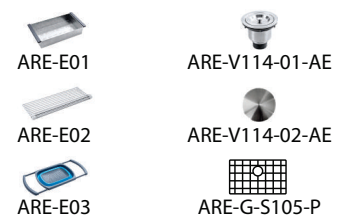

Furo de válvula:
4-1/2" (114mm)

Acessórios:

ARE-S105-P - Cuba Individual de Inox

Profundidade:
229mm

Furo de válvula:
4-1/2" (114mm)

Acessórios:

ARE-S105-PP - Cuba Individual de Inox

Profundidade: