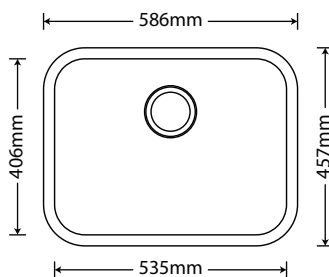

Acessórios:

ARE-E02

ARE-E03

ARE-V114-01-AE

ARE-V114-02-AE

ARE-C116 - Cuba Individual de Inox

Profundidade:

203mm