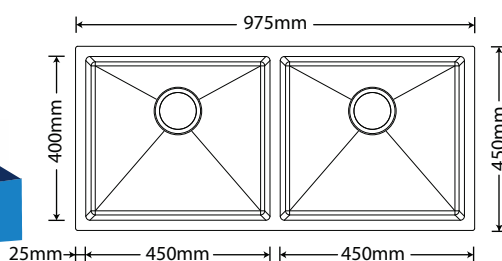

ARE-SOLO454540 - Cuba Solo
Inox Escovado C/Acessórios