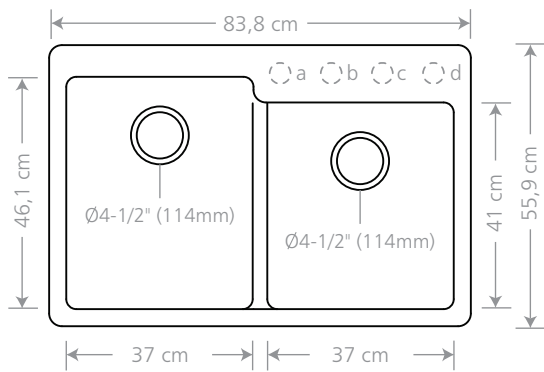

81,8 cm X 53,9 cm

Tamanho do corte para instalação sobre a bancada

Acessórios:

Plug and Play

Furos adicionais para torneira