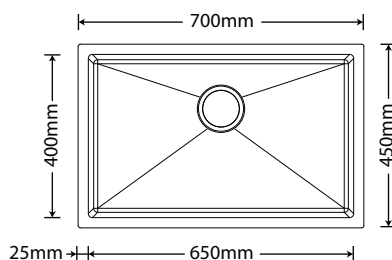

ARE-SOLO6540 - Cuba Solo
Inox Escovado C/Acessórios

Profundidade:
200mm

Furo de válvula:
4-1/2" (114mm)

Acessórios Incluídos:

ARE-E04

ARE-V114-01-AE

ARE-V114-02-AE