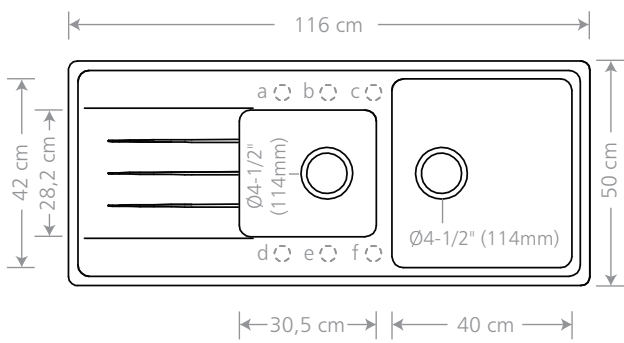

114 cm X 48 cm

Tamanho do corte para
instalação sobre a bancada

Acessórios:

Funcionalidade

Escorredor
proporciona beleza
e praticidade

Versatilidade

Pode ser instalada
em diferentes
posições