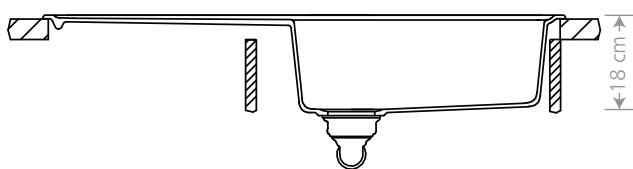

98 cm X 48 cm

Tamanho do corte para
instalação sobre a bancada

Acessórios:

Funcionalidade

Escorredor
proporciona beleza
e praticidade

Versatilidade

Pode ser instalada
em diferentes
posições