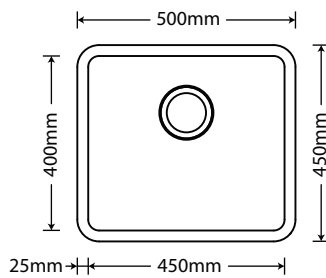

Cuba: ARE-F106

ARE-F101 - Cuba Individual de Inox

Profundidade:
200mm

Furo de válvula:
4-1/2" (114mm)

Acessórios:

ARE-F102 - Cuba Individual de Inox

Profundidade:
200mm

Furo de válvula:
4-1/2" (114mm)