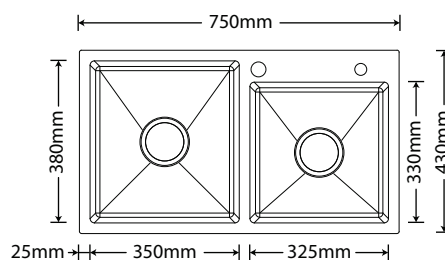

Acessórios Incluídos:

ARE-SOLO7540 - Cuba Solo
Inox Escovado C/Acessórios

Profundidade:
200mm

Furo de válvula:
4-1/2" (114mm)

Acessórios Incluídos:

ARE-SOLO201-DI - Cuba Solo
Inox Escovado C/Acessórios

Profundidade:
200mm