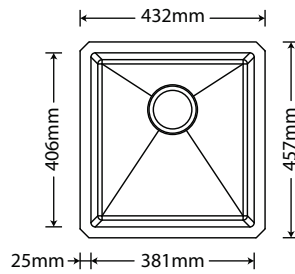

ARE-S102 - Cuba Individual de Inox