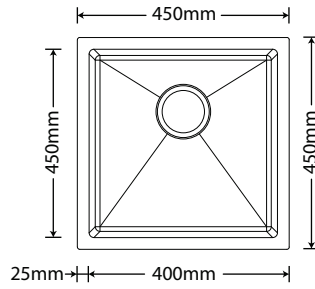

ARE-SOLO4040 - Cuba Solo
Inox Escovado C/Acessórios

Profundidade:
200mm

Furo de válvula:
4-1/2" (114mm)

Espessura:
0.8mm

Acessórios Incluídos:

ARE-E04

ARE-V114-01-AE

ARE-V114-02-AE