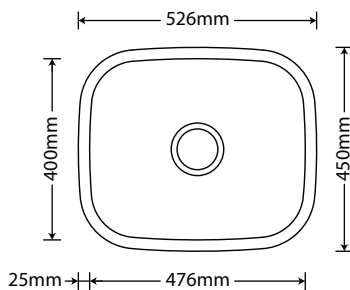

ARE-C117 - Cuba Individual de Inox

Profundidade:

228mm

Furo de válvula:

4-1/2" (114mm)

Acessórios:

ARE-E01

ARE-E02