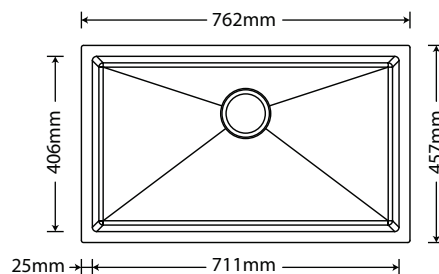

ARE-S105-P - Cuba Individual de Inox