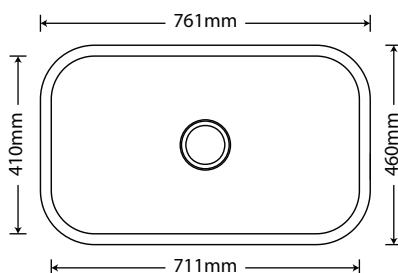

ARE-C105 - Cuba Individual de Inox

Profundidade:
229mm

Furo de válvula:
4-1/2" (114mm)

Acessórios:

ARE-E01

ARE-E02

ARE-E03

ARE-V114-01-AE

ARE-V114-02-AE