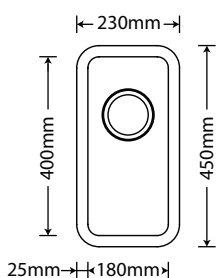

ARE-F108 - Cuba Individual de Inox

Profundidade:
120mm

Furo de válvula:
4-1/2" (114mm)

Acessórios:

ARE-E02

ARE-V114-01-AE

ARE-E03

ARE-V114-02-AE

ARE-G-F108