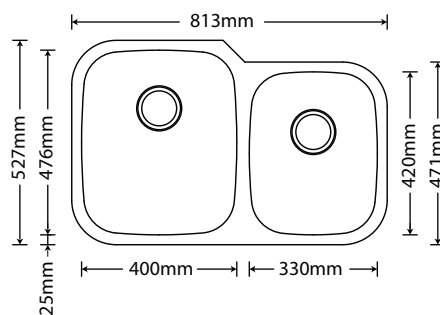

ARE-E03

ARE-V114-01-AE

ARE-V114-02-AE

ARE-C201
Cuba Dupla de Inox

ARE-C201 - Cuba Dupla de Inox

Profundidade:
228mm / 190mm

Furo de válvula:
4-1/2" (114mm)

Acessórios: