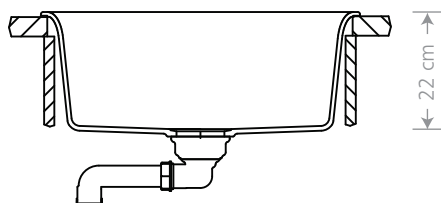

ARE-CQ101 - CUBA INDIVIDUAL

58 cm X 51 cm

Tamanho do corte para
instalação sobre a bancada

Acessórios:

Mais Espaço

Volume extra para
painéis maiores

Plug and Play

Furos adicionais
para torneira