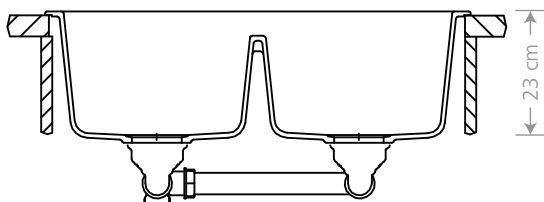

ARE-CQ202-V-03
Iceberg

76,7 cm X 50,1 cm

Tamanho do corte para instalação sobre a bancada

Acessórios:

ARE-E02

ARE-E03

ARE-V114-01-AE

ARE-V114-02-AE