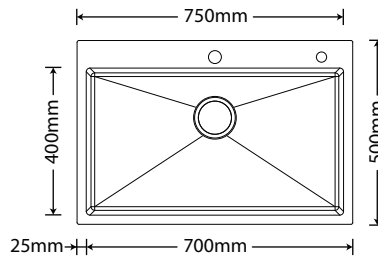

ARE-SOLO7040 - Cuba Solo
Inox Escovado C/Acessórios

Profundidade:
200mm

Furo de válvula:
4-1/2" (114mm)

Acessórios Incluídos:

ARE-SOLO7040-DI - Cuba Solo
Inox Escovado C/Acessórios

Profundidade:
200mm

Furo de válvula:
4-1/2" (114mm)