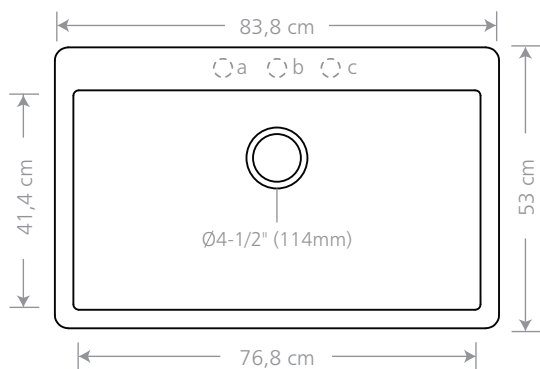

ARE-CQ105 - CUBA INDIVIDUAL

81,8 cm X 51 cm

Tamanho do corte para instalação sobre a bancada