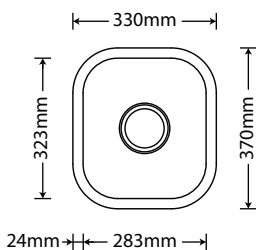

ARE-C107 - Cuba Individual de Inox

Profundidade:
178mm

Furo de válvula:
4-1/2" (114mm)

Acessórios:

ARE-E02

ARE-E03

ARE-V114-01-AE

ARE-V114-02-AE