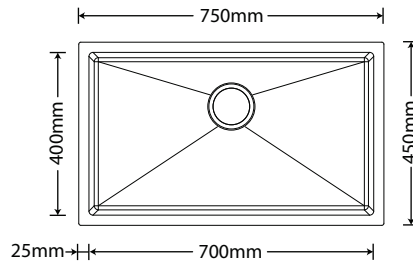

ARE-SOLO7040 - Cuba Solo
Inox Escovado C/Acessórios