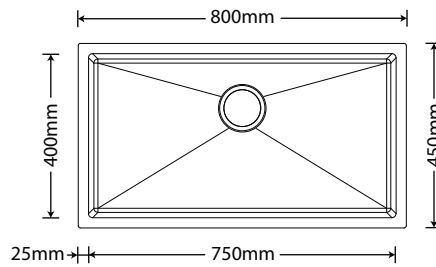

ARE-SOLO7540 - Cuba Solo
Inox Escovado C/Acessórios