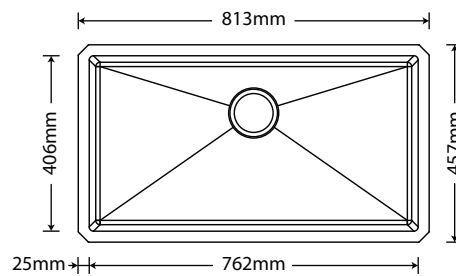

Furo de válvula:
4-1/2" (114mm)

Acessórios:

ARE-S102 - Cuba Individual de Inox

Profundidade:
229mm

Furo de válvula:
4-1/2" (114mm)

Acessórios:

ARE-S105 - Cuba Individual de Inox

Profundidade:
229mm