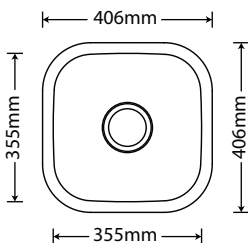

ARE-E03

ARE-V114-01-AE

ARE-V114-02-AE

ARE-C115 - Cuba Individual de Inox

Profundidade:

203mm

Furo de válvula:

4-1/2" (114mm)