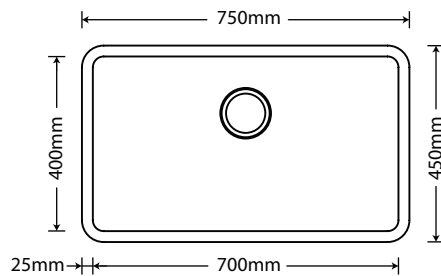

Acessórios:

ARE-F105-P - Cuba Individual de Inox

Profundidade:
200mm

Furo de válvula:
4-1/2" (114mm)

Acessórios:

ARE-F106 - Cuba Individual de Inox