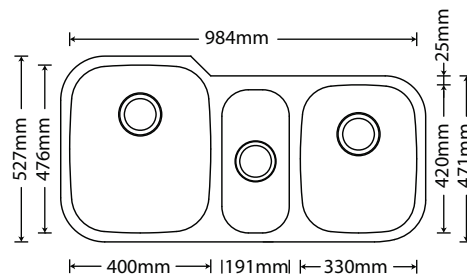

Cuba: ARE-C204
 Dosador: ARE-DS02-AE
 Tampa de válvula: ARE-V114-02-AE

ARE-C205 - Cuba Dupla de Inox

Profundidade:
 228mm / 190mm

Furo de válvula:
 4-1/2" (114mm)

Acessórios:

ARE-E02

ARE-E03

ARE-V114-01-AE

ARE-V114-02-AE

ARE-C301 - Cuba Tripla de Inox

Profundidade:
 228mm / 133mm / 190mm

Furo de válvula:
 4-1/2" (114mm)

Acessórios:

ARE-E01

ARE-E02

ARE-E03