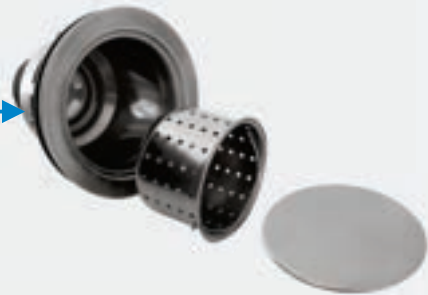

MAIS REFORÇADA

PLACA DE APOIO - Placa de aço de 3mm para maior firmeza na instalação de misturadores e torneiras.

Incluso

FUNCIONAL

ESCORREDOR - Além do uso com encaixe perfeito dentro da cuba, nosso escorredor inox aramado possui apoio para superfícies planas possibilitando também o uso na bancada e garantindo muito mais praticidade a você.

Incluso

Incluso

EXCLUSIVA

VÁLVULA INOX E TAMPA DECORATIVA - Reduza a frequência de limpeza da caixa de gordura em até 10X!

O cesto removível interno evita que pedaços de comida e detritos entrem em seu ralo, ajudando a evitar entupimentos da sua tubulação cujos reparos são caros e perturbadores. O acabamento em aço escovado combina perfeitamente com as cubas **Arell®** ou qualquer projeto de cozinha contemporânea. A tampa decorativa dá um toque super moderno e luxuoso no visual da cuba.