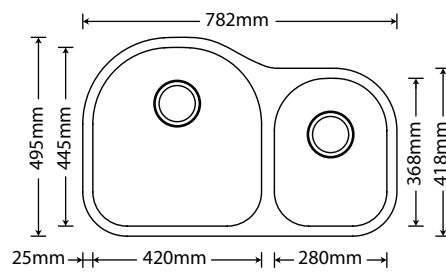

ARE-C205 - Cuba Dupla de Inox

Profundidade:
228mm / 190mm

Furo de válvula:
4-1/2" (114mm)

Acessórios:

ARE-E02

ARE-E03

ARE-V114-01-AE

ARE-V114-02-AE