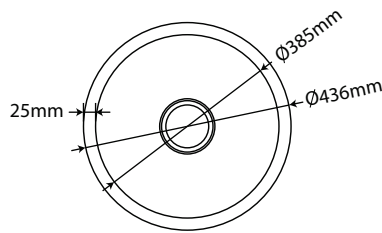

ARE-C109 - Cuba Individual de Inox

Profundidade:
178mm

Furo de válvula:
4-1/2" (114mm)

Acessórios:

ARE-E02

ARE-E03

ARE-V114-01-AE

ARE-V114-02-AE