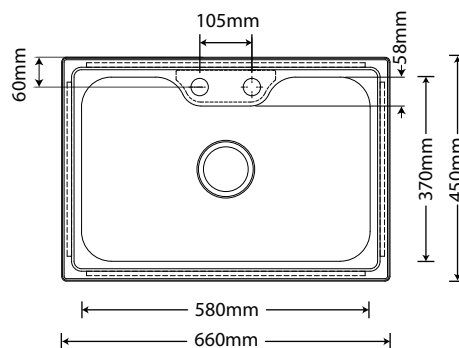

ARE-KAMEEL

**ARE-KAMEEL - Cuba Kameel
Inox Escovado C/Acessórios**

Profundidade:
200mm

Furo de válvula:
4-1/2" (114mm)

Espessura:
0.8mm

Acessórios Incluídos:

ARE-E05

ARE-V114-01-AE