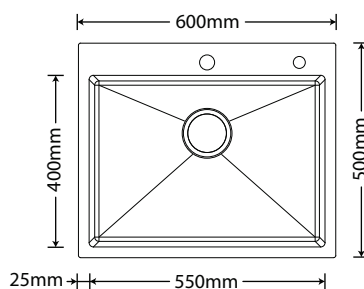

ARE-SOLO5540-DI - Cuba Solo
Inox Escovado C/Acessórios

Profundidade:
200mm

Furo de válvula:
4-1/2" (114mm)

Acessórios Incluídos:

ARE-E04

ARE-V114-01-AE

ARE-DS01-AB

ARE-V114-02-AE