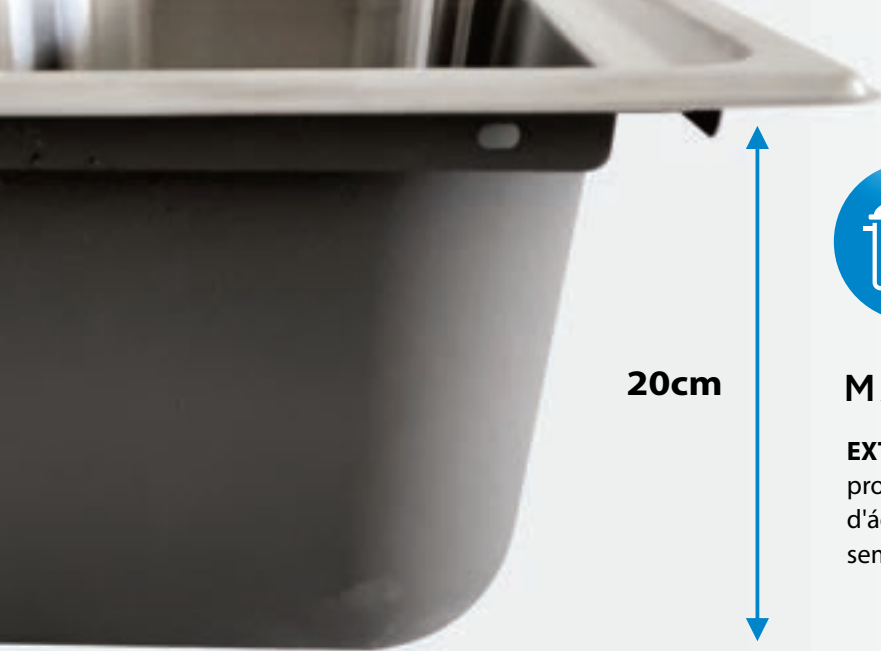

20cm

MAIS PROFUNDA

EXTRA DEEP - O design da cuba mais profunda possibilita o uso sem muito respingo d'água e oferece mais espaço para louça suja sem poluir o visual.

MAIS REFORÇADA

PLACA DE APOIO - Placa de aço de 3mm para maior firmeza na instalação de misturadores e torneiras.